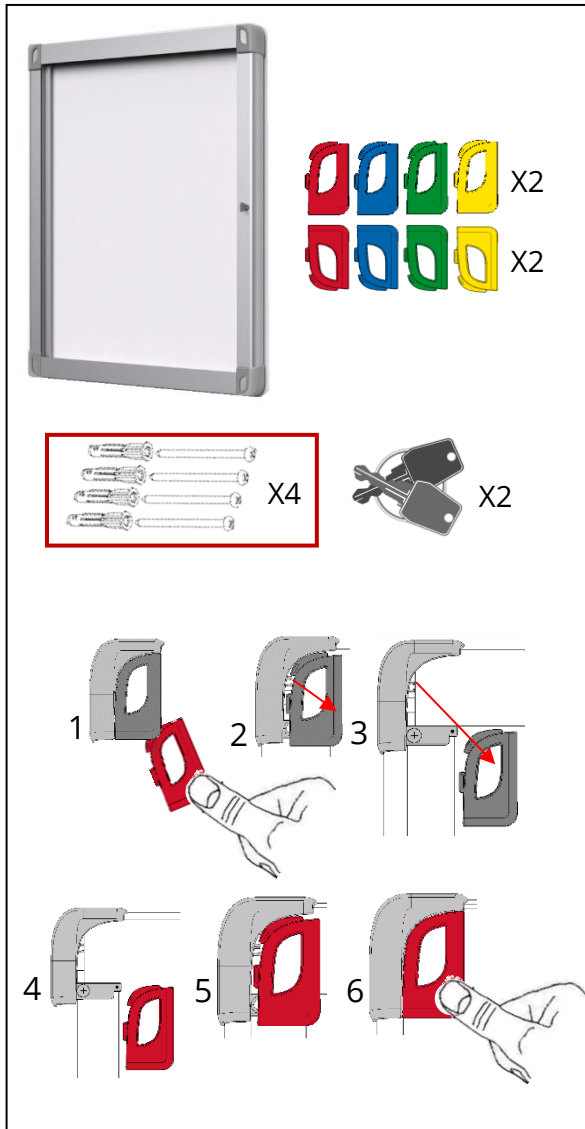

# Vitrine LEAF d'intérieur à porte battante

**VANERUM**  
an i3-Technologies company

**ATTENTION :** L'assemblage et l'installation de ce produit doivent respecter les instructions ci-jointes et être effectués par une personne compétente. Cette personne devra contrôler que le mur est adapté à la pose et que les éléments de fixation supportent les efforts générés. Toute installation incorrecte peut engendrer une chute du produit ou une usure prématurée des éléments mécanique.